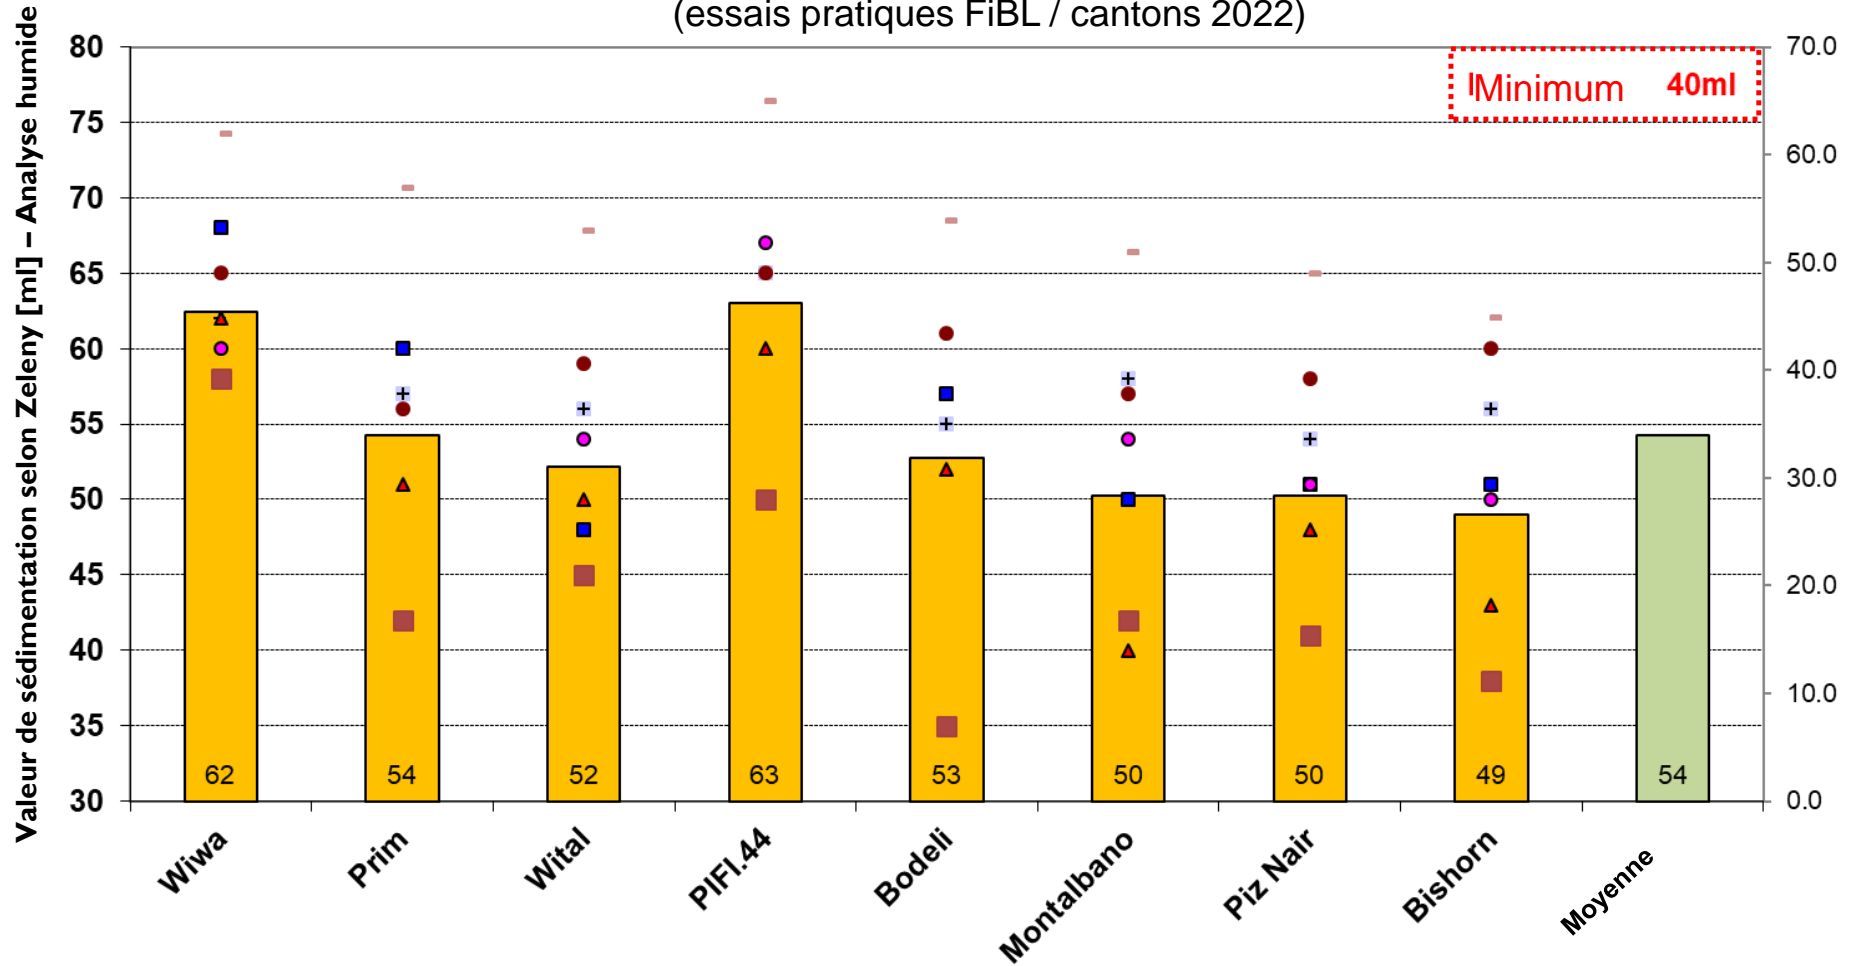

Teneur en protéines brutes

(essais pratiques FiBL / cantons 2022)

Teneur en gluten humide

(essais pratiques FiBL / cantons 2022)

• Montalbano à Moiry VD n'a pas pu être pris en compte

Moyennes des rendements, teneurs en protéines et en gluten humide, essais de blé panifiable en bandes, FiBL 2010-2022

Zeleny

(essais pratiques FiBL / cantons 2022)

■ Moyenne ■ Tobel TG ■ Moiry VD ● Münsingen BE + St. Erhard LU ▲ Oberembrach ZH ● Gränichen AG - Holziken AG

Temps de chute

(essais pratiques FiBL / cantons 2022)

Poids à l'hectolitre

(essais pratiques FiBL / cantons 2022)

Indice de gluten humide

(essais pratiques FiBL / cantons 2022)

Zone optimale:
70-90

■ Moyenne
 ■ Tobel TG
 ■ Moiry VD
 ● Münsingen BE
 + St. Erhard LU
 ▲ Oberembrach ZH
 ● Gränichen AG
 - Holziken AG