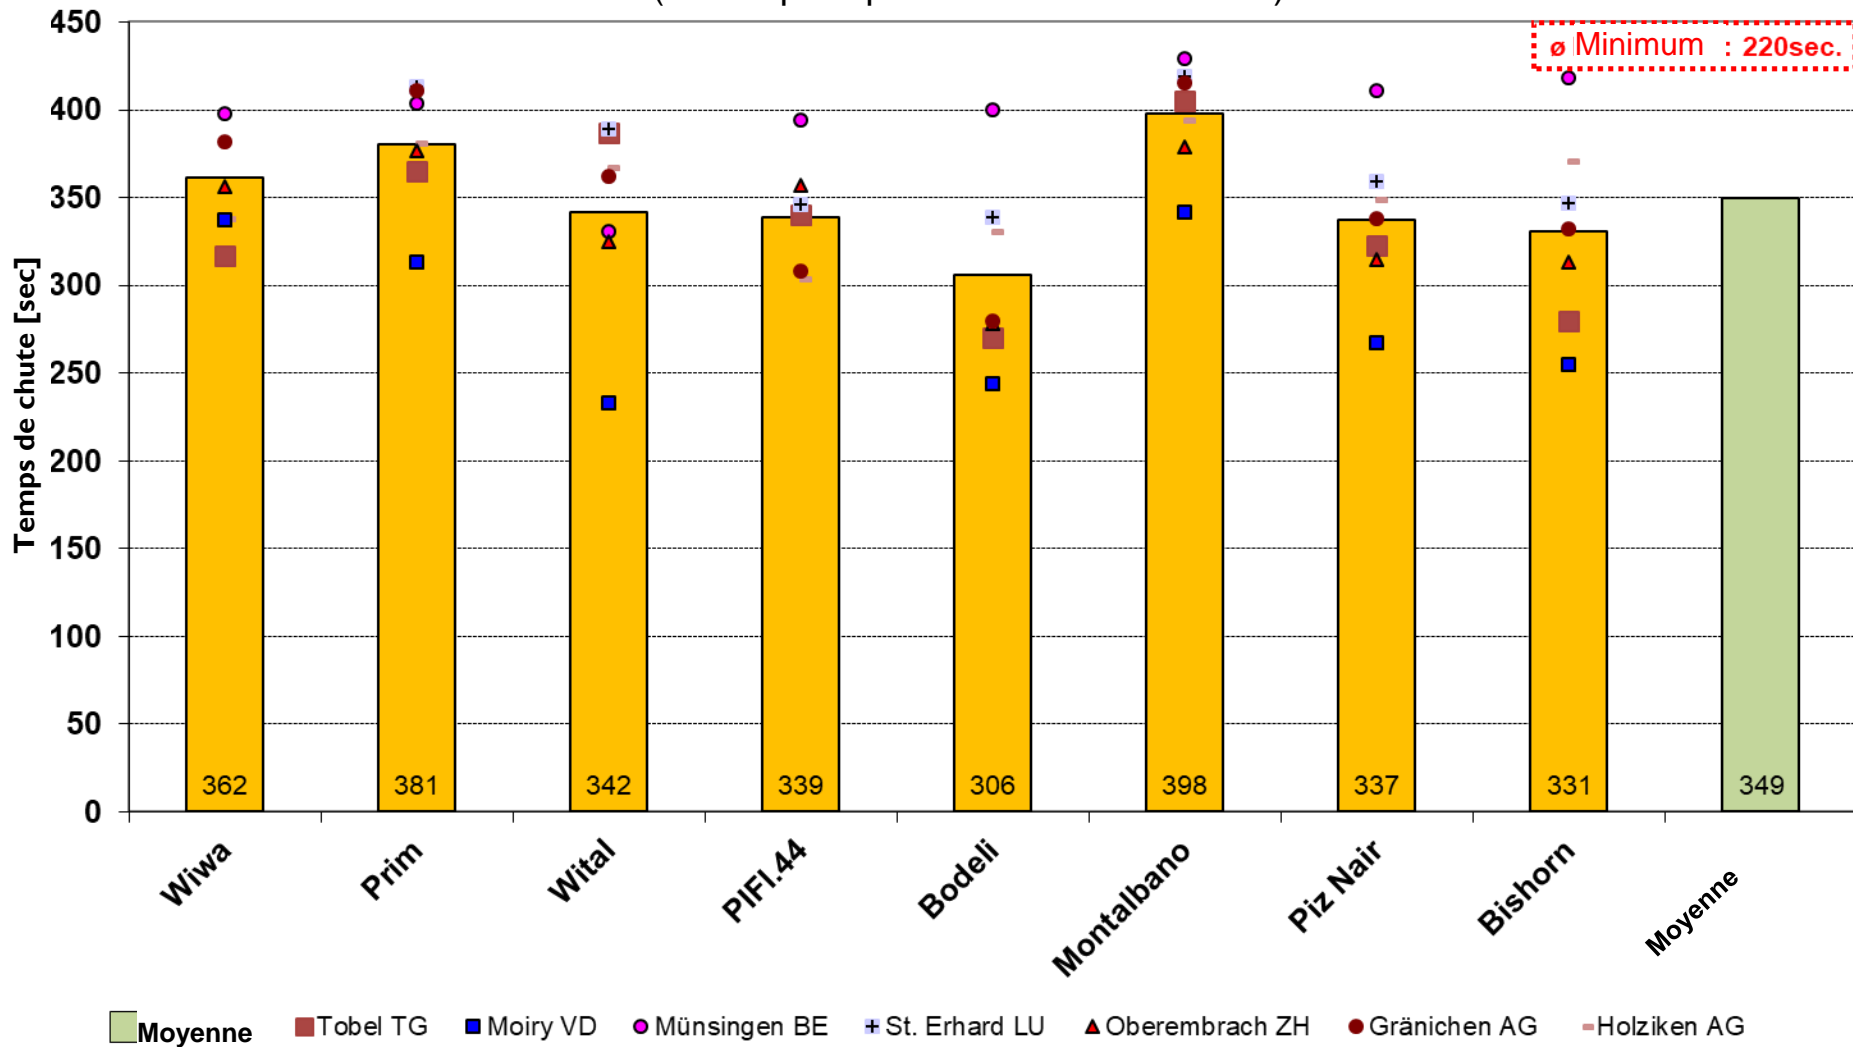

- 7 emplacements mis en valeur
- Emplacement Courgenay JU : Pas de mise en valeur à cause de dégâts de grêle
- Emplacement Zollbrück BE : Pas de mise en valeur à cause à cause d'erreurs de semis

Rendements au champ 2022 à 14.5 % d'humidité

Teneur en protéines brutes

(essais pratiques FiBL / cantons 2022)

Teneur en gluten humide

(essais pratiques FiBL / cantons 2022)

• Montalbano à Moiry VD n'a pas pu être pris en compte

Moyennes des rendements, teneurs en protéines et en gluten humide, essais de blé panifiable en bandes, FiBL 2010-2022

Zeleny

(essais pratiques FiBL / cantons 2022)

■ Moyenne ■ Tobel TG ■ Moiry VD ● Münsingen BE + St. Erhard LU ▲ Oberembrach ZH ● Gränichen AG - Holziken AG

Temps de chute

(essais pratiques FiBL / cantons 2022)

Poids à l'hectolitre

(essais pratiques FiBL / cantons 2022)

Indice de gluten humide

(essais pratiques FiBL / cantons 2022)

Zone optimale:
70-90

■ Moyenne
 ■ Tobel TG
 ■ Moiry VD
 ● Münsingen BE
 + St. Erhard LU
 ▲ Oberembrach ZH
 ● Gränichen AG
 - Holziken AG