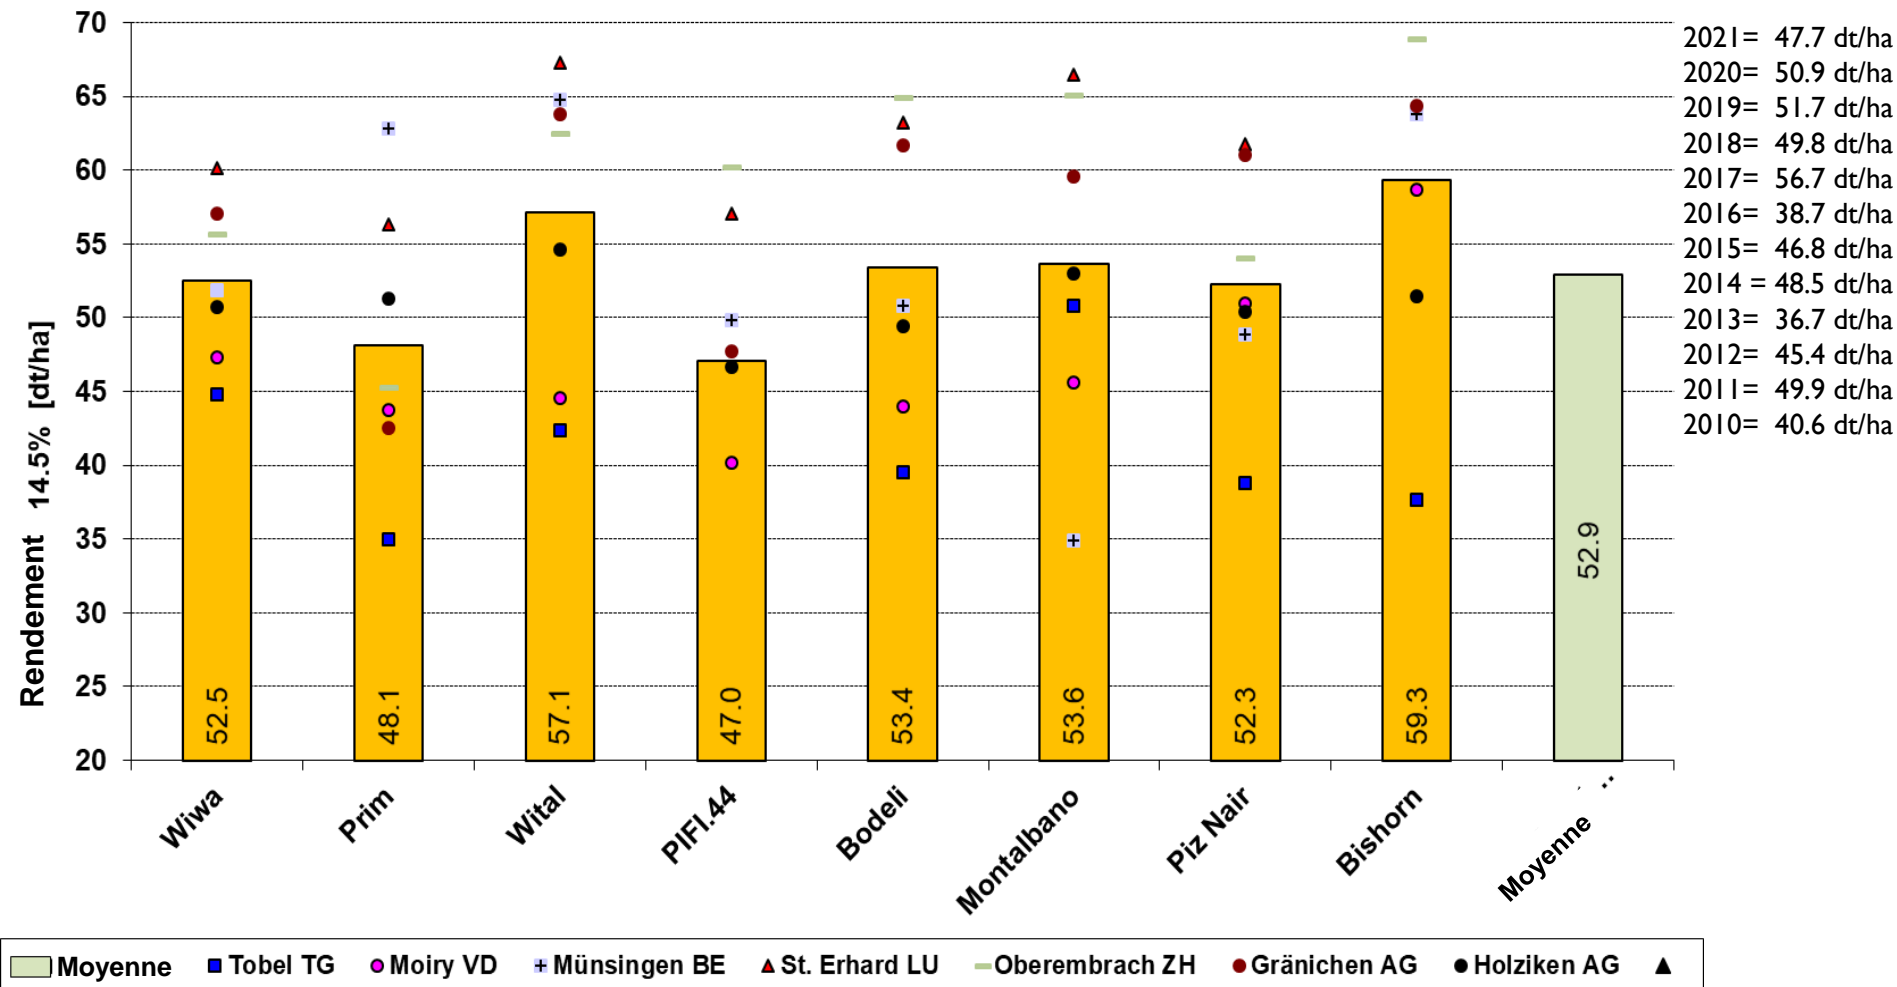

Blé panifiable: Résultats des essais en bandes 2022

Hansueli.Dierauer@fibl.org

Mathias.Christen@fibl.org

Séance de mise en valeur des essais variétaux de céréales bio

30.8.2020

Rendement au champ

(essais pratiques FiBL / cantons 2022)

- 7 emplacements mis en valeur
- Emplacement Courgenay JU : Pas de mise en valeur à cause de dégâts de grêle
- Emplacement Zollbrück BE : Pas de mise en valeur à cause à cause d'erreurs de semis

Rendements au champ 2022 à 14.5 % d'humidité

Variété	Tobel TG	Moiry VD	Münsingen BE	St. Erhard LU	Oberembrach ZH	Gränichen AG	Holziken AG	Moyenne
Wiwa	44.8	47.3	51.8	60.2	55.7	57.1	50.7	52.5
Prim	35.0	43.8	62.8	56.3	45.3	42.5	51.3	48.1
Wital	42.4	44.5	64.8	67.3	62.5	63.8	54.6	57.1
PIFI.44	27.7	40.2	49.8	57.0	60.2	47.7	46.6	47.0
Bodeli	39.5	44.0	50.8	63.2	64.9	61.7	49.4	53.4
Montalbano	50.8	45.6	34.9	66.5	65.1	59.6	53.0	53.6
Piz Nair	38.8	51.0	48.8	61.8	54.1	61.1	50.4	52.3
Bishorn	37.7	58.7	63.8	70.5	68.9	64.4	51.5	59.3
Moyenne	39.6	46.9	53.4	62.8	59.6	57.2	50.9	