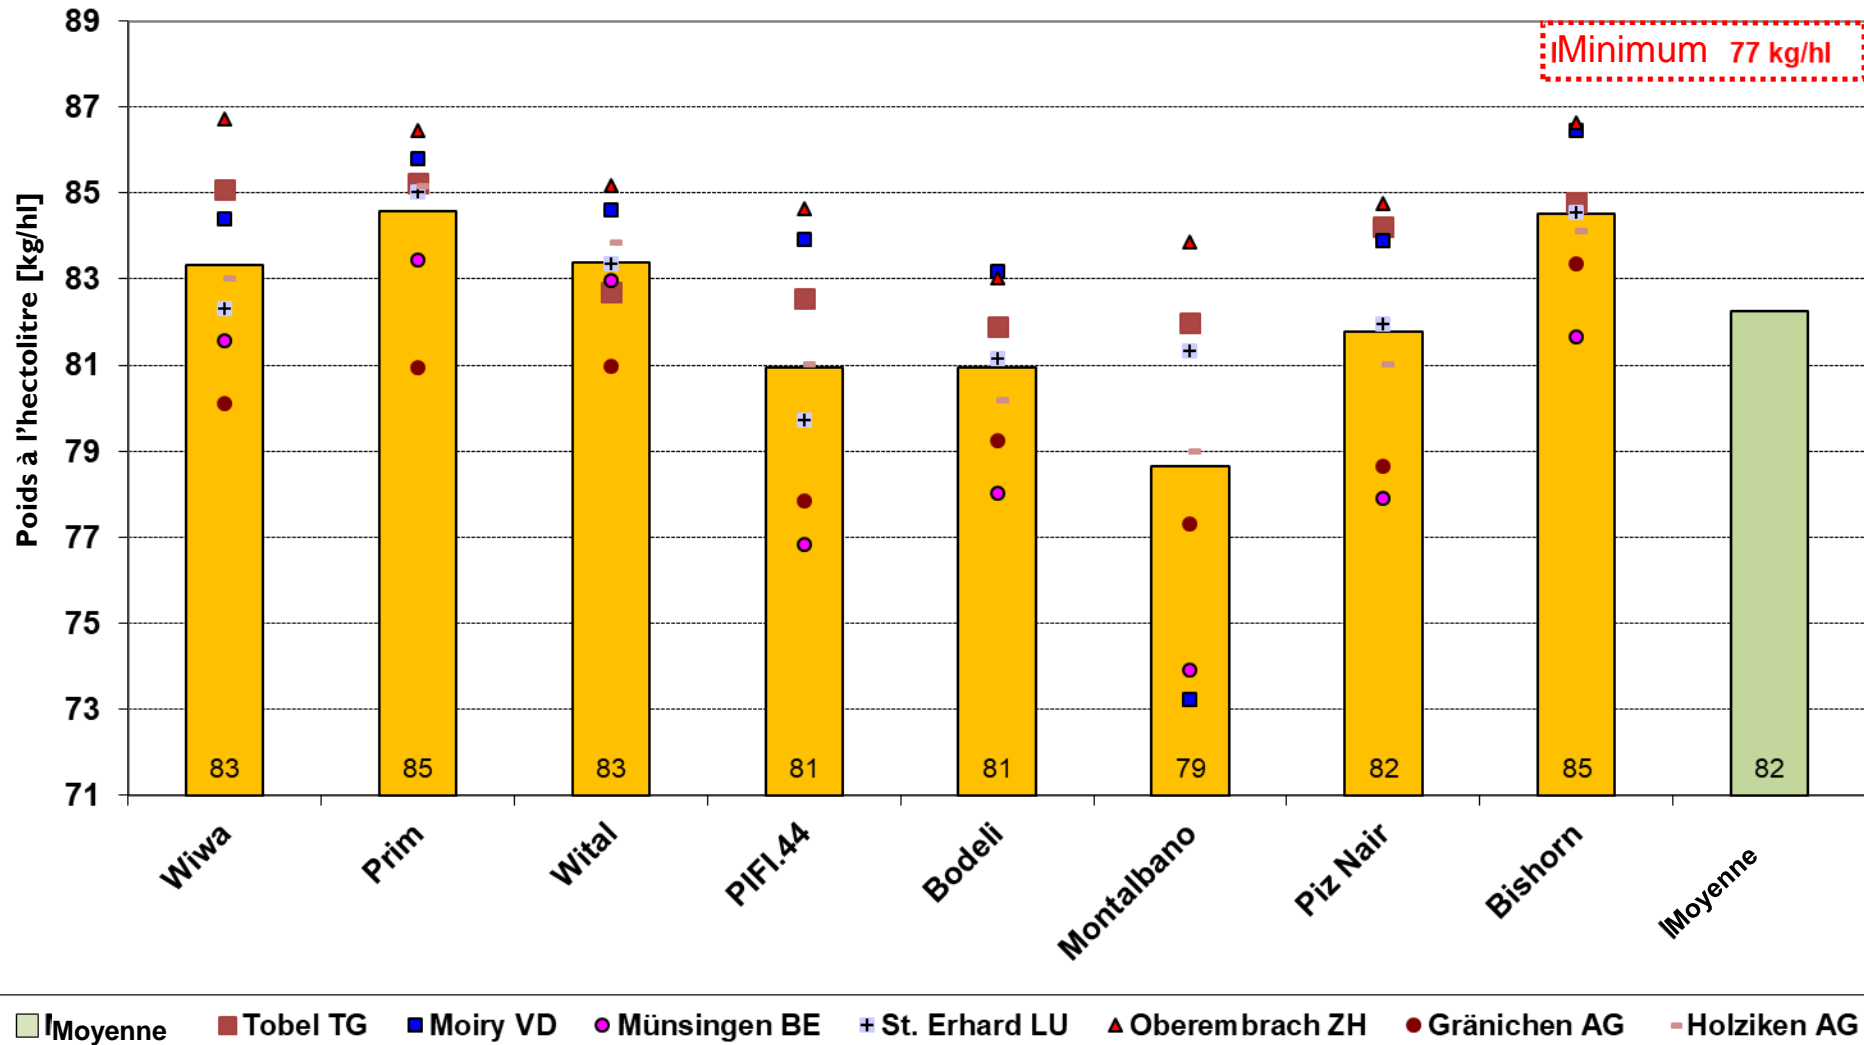

Teneur en protéines brutes

(essais pratiques FiBL / cantons 2022)

Teneur en gluten humide

(essais pratiques FiBL / cantons 2022)

• Montalbano à Moiry VD n'a pas pu être pris en compte

Moyennes des rendements, teneurs en protéines et en gluten humide, essais de blé panifiable en bandes, FiBL 2010-2022

Zeleny

(essais pratiques FiBL / cantons 2022)

■ Moyenne ■ Tobel TG ■ Moiry VD ● Münsingen BE + St. Erhard LU ▲ Oberembrach ZH ● Gränichen AG - Holziken AG

Temps de chute

(essais pratiques FiBL / cantons 2022)

Poids à l'hectolitre

(essais pratiques FiBL / cantons 2022)

Indice de gluten humide

(essais pratiques FiBL / cantons 2022)

Zone optimale:
70-90

■ Moyenne
 ■ Tobel TG
 ■ Moiry VD
 ● Münsingen BE
 + St. Erhard LU
 ▲ Oberembrach ZH
 ● Gränichen AG
 - Holziken AG

• Montalbano à Moiry VD n'a pas pu être pris en compte

Corrélation protéines-gluten humide

(essais pratiques FiBL / cantons 2022)