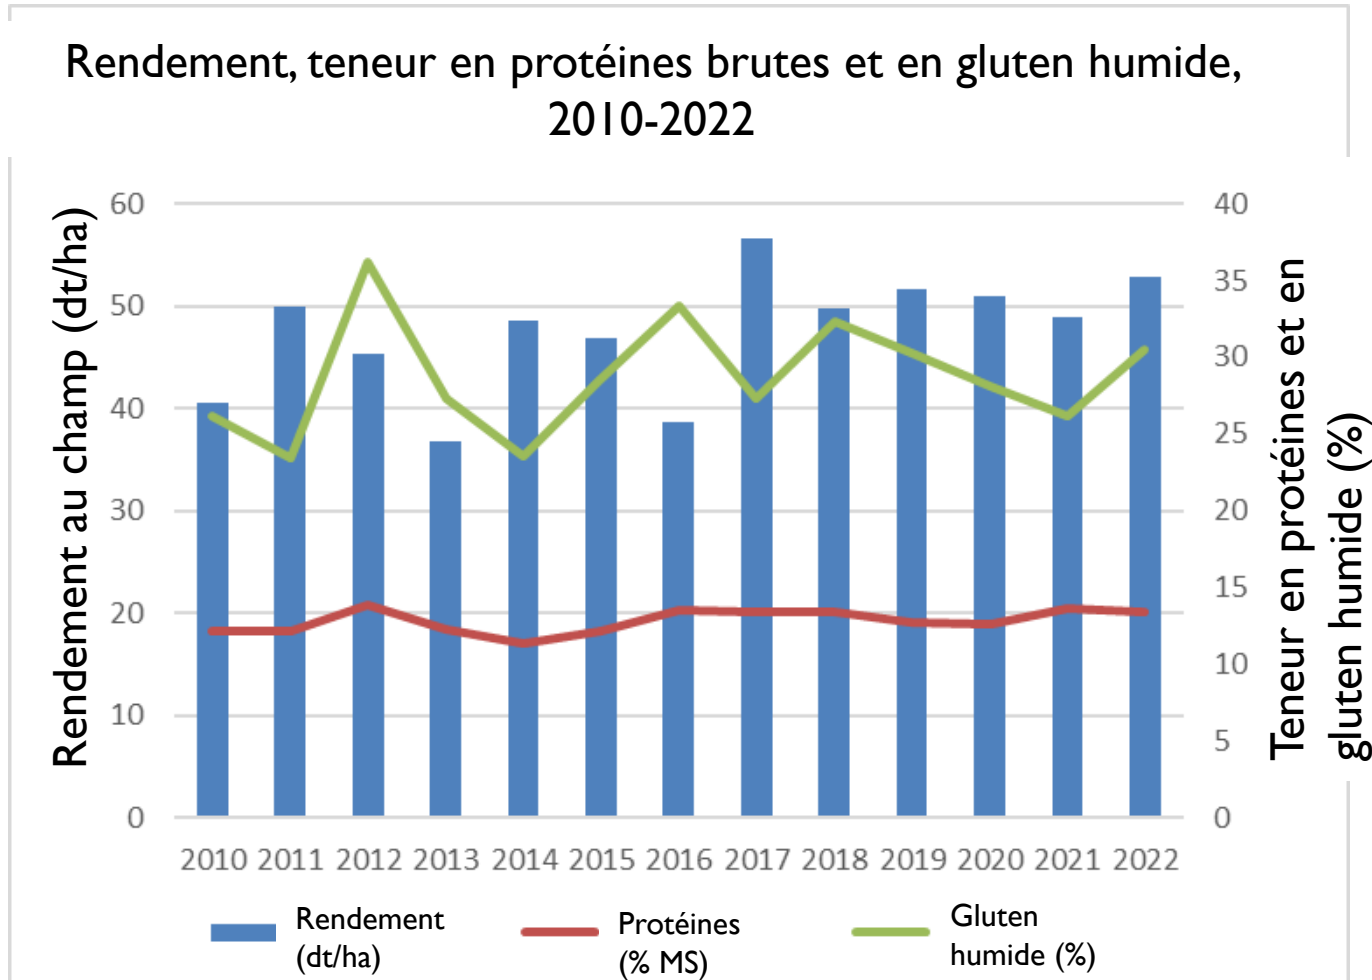

Teneur en protéines brutes

(essais pratiques FiBL / cantons 2022)

Teneur en gluten humide

(essais pratiques FiBL / cantons 2022)

• Montalbano à Moiry VD n'a pas pu être pris en compte

Moyennes des rendements, teneurs en protéines et en gluten humide, essais de blé panifiable en bandes, FiBL 2010-2022