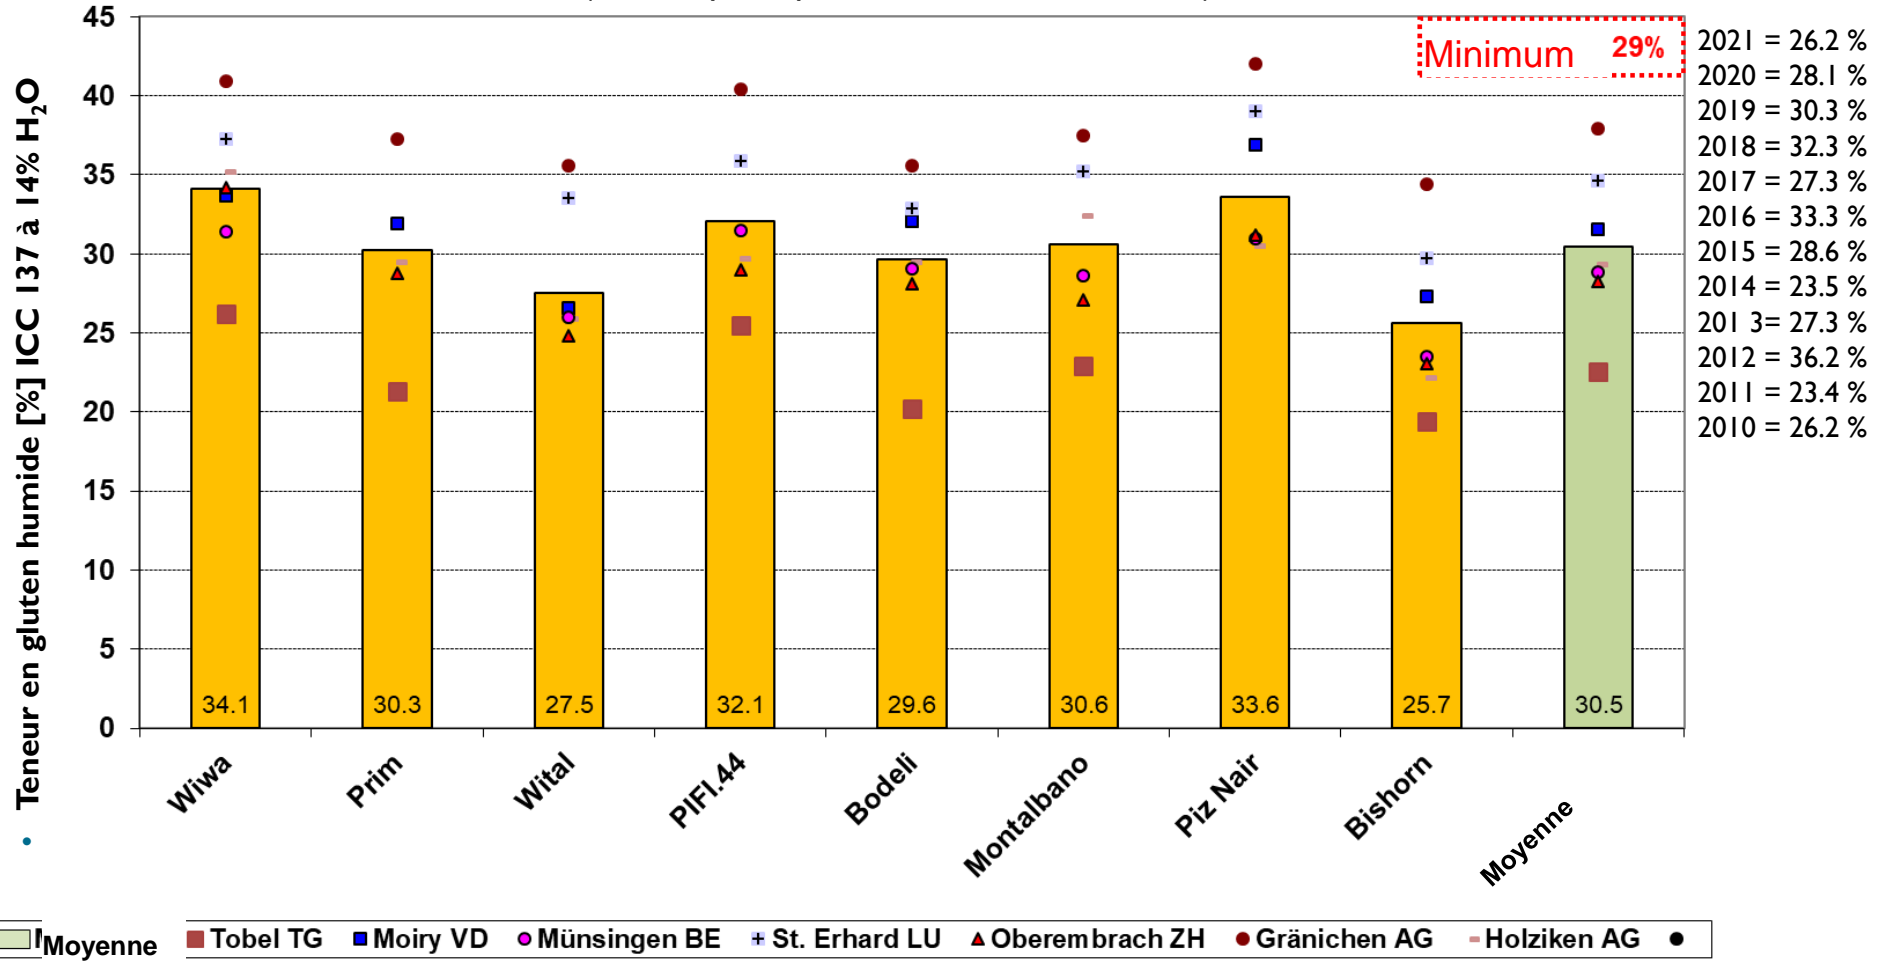

- 7 emplacements mis en valeur
- Emplacement Courgenay JU : Pas de mise en valeur à cause de dégâts de grêle
- Emplacement Zollbrück BE : Pas de mise en valeur à cause à cause d'erreurs de semis

Rendements au champ 2022 à 14.5 % d'humidité

Variété	Tobel TG	Moiry VD	Münsingen BE	St. Erhard LU	Oberembrach ZH	Gränichen AG	Holziken AG	Moyenne
Wiwa	44.8	47.3	51.8	60.2	55.7	57.1	50.7	52.5
Prim	35.0	43.8	62.8	56.3	45.3	42.5	51.3	48.1
Wital	42.4	44.5	64.8	67.3	62.5	63.8	54.6	57.1
PIFI.44	27.7	40.2	49.8	57.0	60.2	47.7	46.6	47.0
Bodeli	39.5	44.0	50.8	63.2	64.9	61.7	49.4	53.4
Montalbano	50.8	45.6	34.9	66.5	65.1	59.6	53.0	53.6
Piz Nair	38.8	51.0	48.8	61.8	54.1	61.1	50.4	52.3
Bishorn	37.7	58.7	63.8	70.5	68.9	64.4	51.5	59.3
Moyenne	39.6	46.9	53.4	62.8	59.6	57.2	50.9	

Teneur en protéines brutes

(essais pratiques FiBL / cantons 2022)

Teneur en gluten humide

(essais pratiques FiBL / cantons 2022)

• Montalbano à Moiry VD n'a pas pu être pris en compte

Moyennes des rendements, teneurs en protéines et en gluten humide, essais de blé panifiable en bandes, FiBL 2010-2022