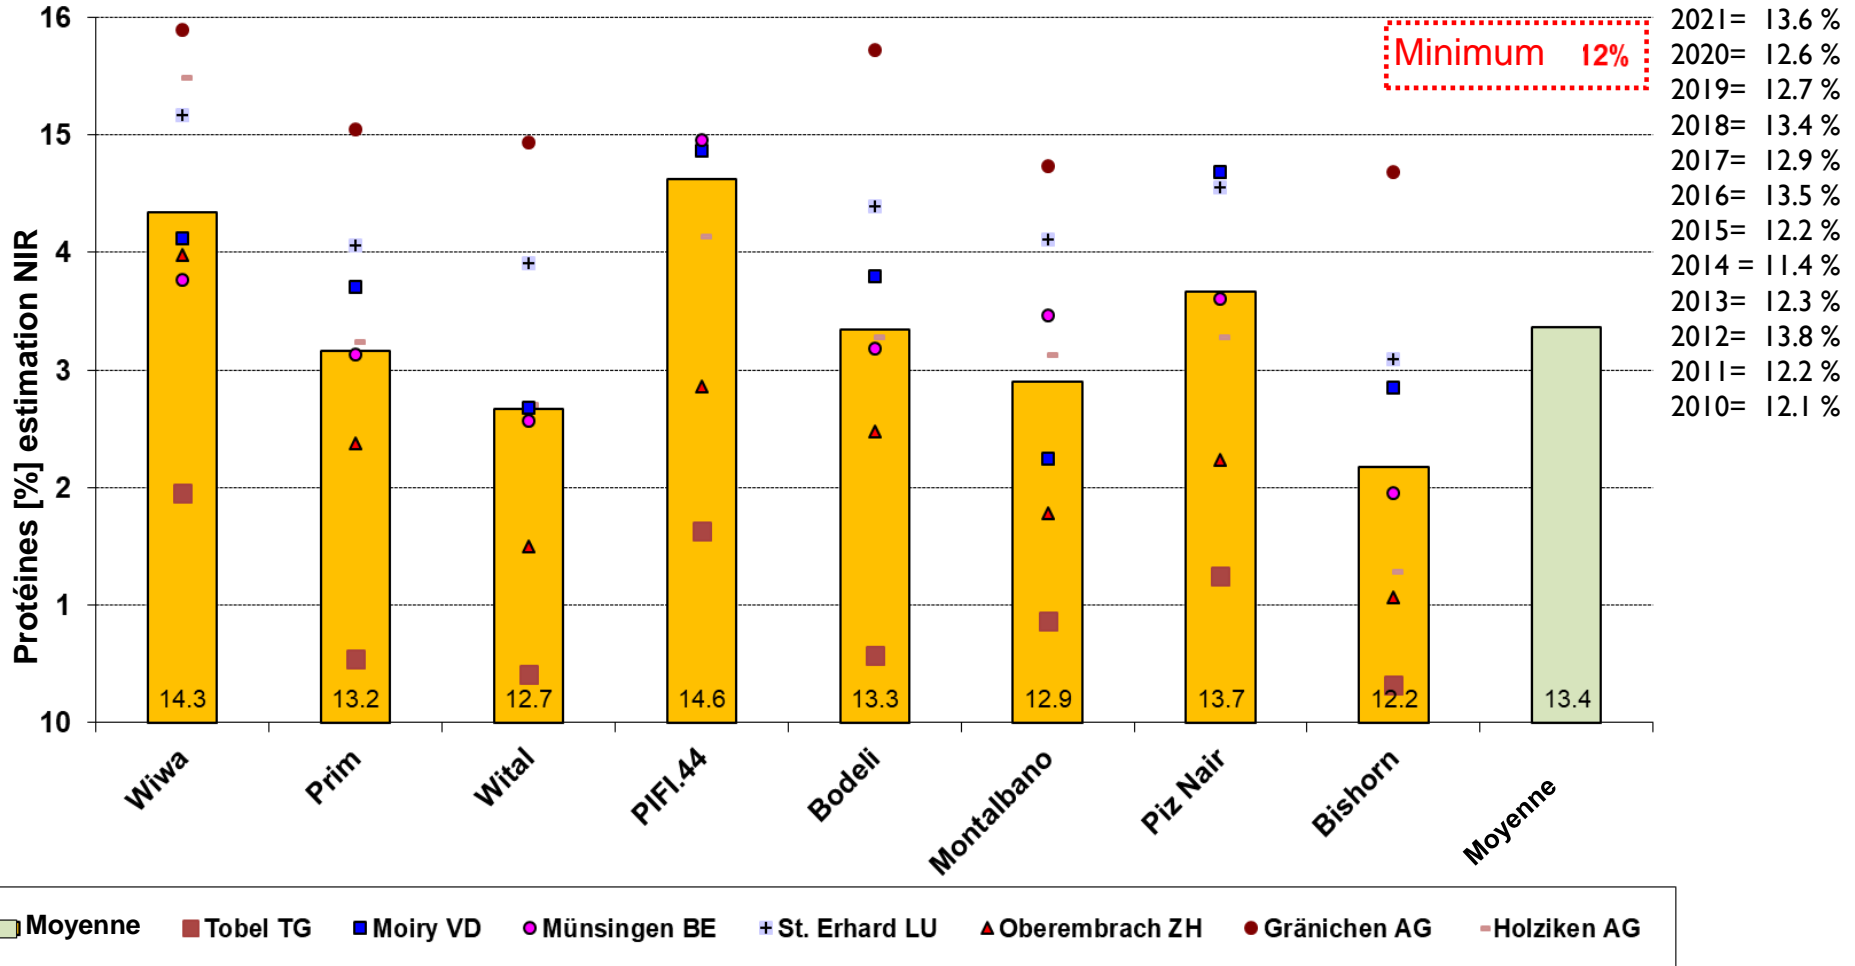

Rendements au champ 2022 à 14.5 % d'humidité

Variété	Tobel TG	Moiry VD	Münsingen BE	St. Erhard LU	Oberembrach ZH	Gränichen AG	Holziken AG	Moyenne
Wiwa	44.8	47.3	51.8	60.2	55.7	57.1	50.7	52.5
Prim	35.0	43.8	62.8	56.3	45.3	42.5	51.3	48.1
Wital	42.4	44.5	64.8	67.3	62.5	63.8	54.6	57.1
PIFI.44	27.7	40.2	49.8	57.0	60.2	47.7	46.6	47.0
Bodeli	39.5	44.0	50.8	63.2	64.9	61.7	49.4	53.4
Montalbano	50.8	45.6	34.9	66.5	65.1	59.6	53.0	53.6
Piz Nair	38.8	51.0	48.8	61.8	54.1	61.1	50.4	52.3
Bishorn	37.7	58.7	63.8	70.5	68.9	64.4	51.5	59.3
Moyenne	39.6	46.9	53.4	62.8	59.6	57.2	50.9	

Teneur en protéines brutes

(essais pratiques FiBL / cantons 2022)