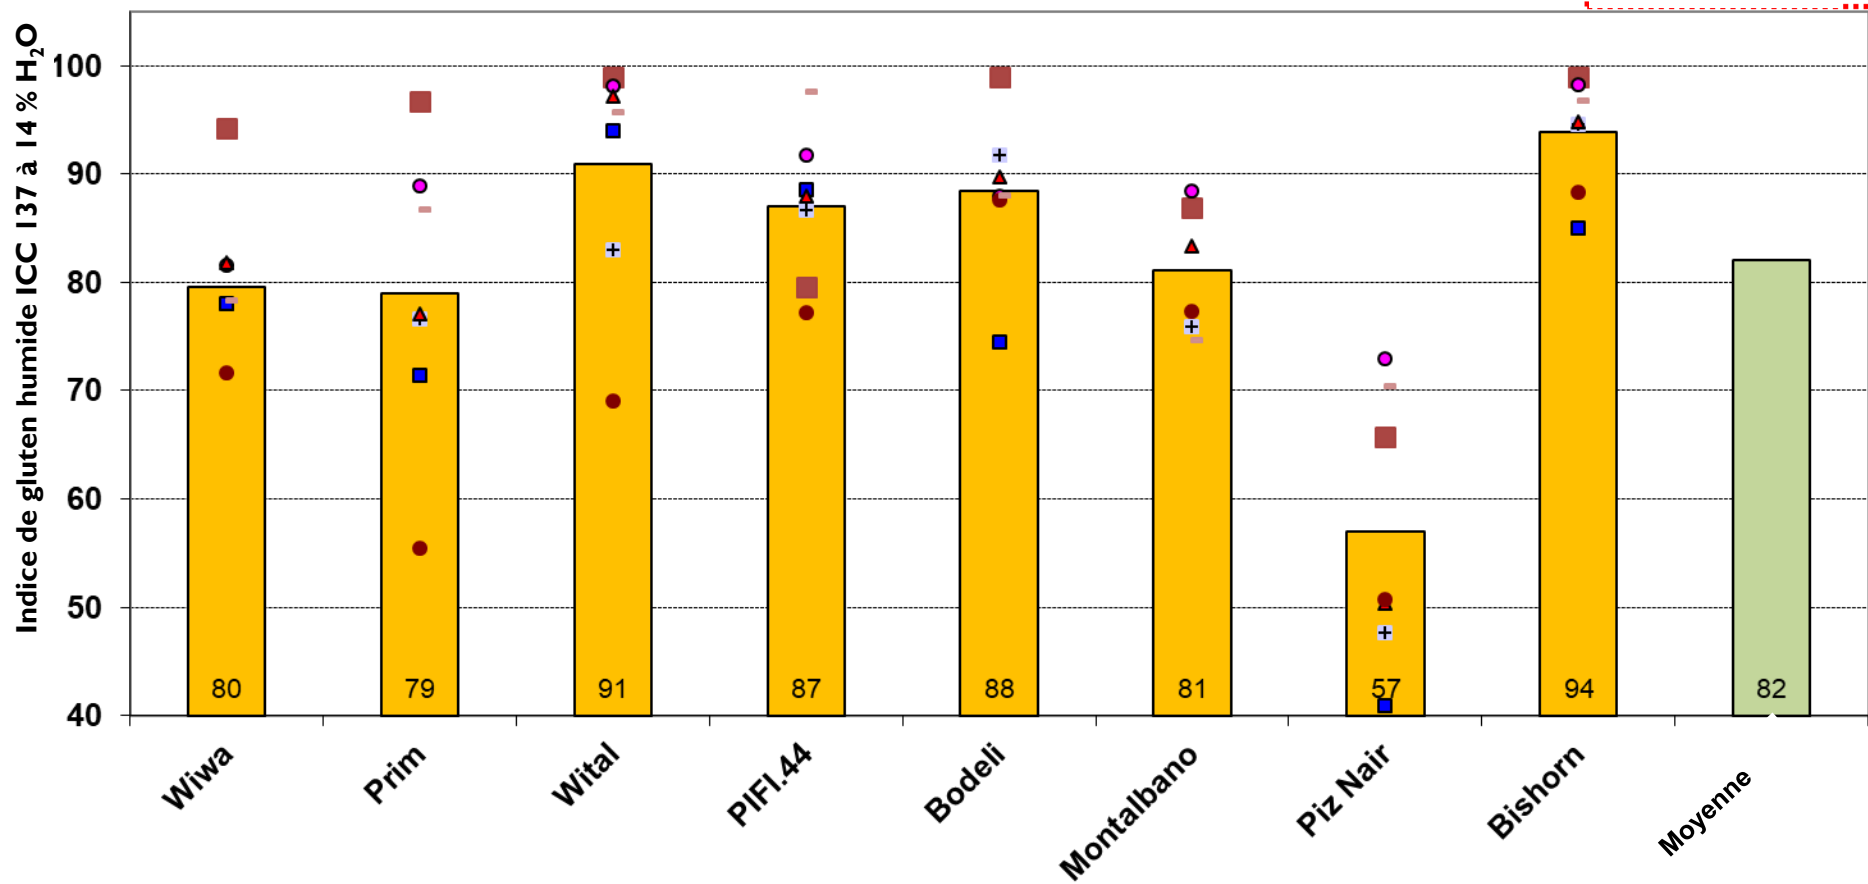

Zeleny

(essais pratiques FiBL / cantons 2022)

■ Moyenne ■ Tobel TG ■ Moiry VD ● Münsingen BE + St. Erhard LU ▲ Oberembrach ZH ● Gränichen AG - Holziken AG

Temps de chute

(essais pratiques FiBL / cantons 2022)

Poids à l'hectolitre

(essais pratiques FiBL / cantons 2022)

Indice de gluten humide

(essais pratiques FiBL / cantons 2022)

Zone optimale:
70-90

■ Moyenne
 ■ Tobel TG
 ■ Moiry VD
 ● Münsingen BE
 + St. Erhard LU
 ▲ Oberembrach ZH
 ● Gränichen AG
 - Holziken AG

• Montalbano à Moiry VD n'a pas pu être pris en compte

Corrélation protéines-gluten humide

(essais pratiques FiBL / cantons 2022)